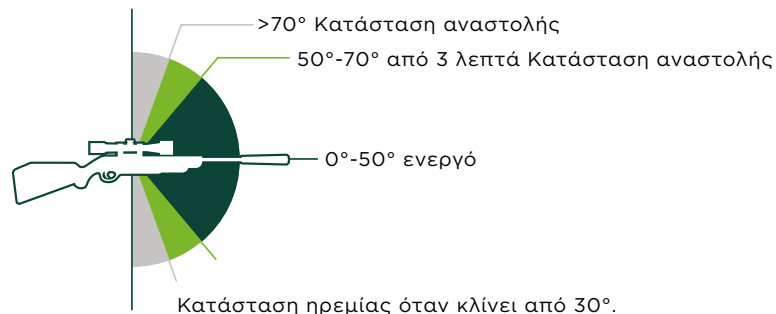

— ΤΕΧΝΟΛΟΓΙΑ SMARTDOT MADE IN GERMANY

Πιθανώς ο πιο έξυπνος τρόπος χρήσης ενός φωτεινού σημείου! Με την τεχνολογία SmartDot, ο έλεγχος είναι εντελώς αυτόματος μέσω υπερσύγχρονων πλακετών κυκλώματος στη συσκευή - και μόνο με βάση την κλίση του όπλου. Το φωτεινό σημείο απενεργοποιείται αυτόματα και παραμένει σε κατάσταση αναστολής όταν το αποθέτετε. Όταν στοχεύετε ξανά, η συσκευή είναι πλήρως λειτουργική μέσα σε λίγα χιλιοστά του δευτερολέπτου, εξοικονομώντας σας πολύτιμο χρόνο και επιτρέποντάς σας να συγκεντρωθείτε στα ουσιαστικά - το κυνήγι και το θήραμα! Για μέγιστη εξοικονόμηση ενέργειας, η συσκευή κλείνει εντελώς αυτόματα μετά από περίπου τρεις ώρες σε κατάσταση αναστολής. Η ενεργοποίηση της τεχνολογίας SmartDot είναι επίσης πολύ απλή: Απλά ρυθμίζετε το φωτεινό σημείο στην επιθυμητή φωτεινότητα με μια σύντομη στροφή του χειριστηρίου.